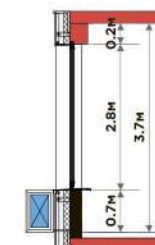

Подъезд 3, этаж 10 (из 10)  
 План Вашей квартиры  
 Квартира 142

Вид на дворовое пространство

2.1м  
 тип 1

Условные обозначения

- монолит
- газоблок
- место для кондиционера
- сантехнический короб

ул. Чиланзарская

Высота оконных проемов

Тип 1

ул. Чиланзарская

Высота оконных проемов

Тип 1

Условные обозначения

- монолит
- газоблок
- место для кондиционера
- сантехнический короб

Подъезд 2, этаж 10 (из 10)  
 План Вашей квартиры  
 Квартира 139

Вид на дворовое пространство

2.1м  
тип 1

вид на улицу

Условные обозначения

- монолит
- газоблок
- место для кондиционера
- сантехнический короб

ул. Чиланзарская

Высота оконных проемов

Тип 1