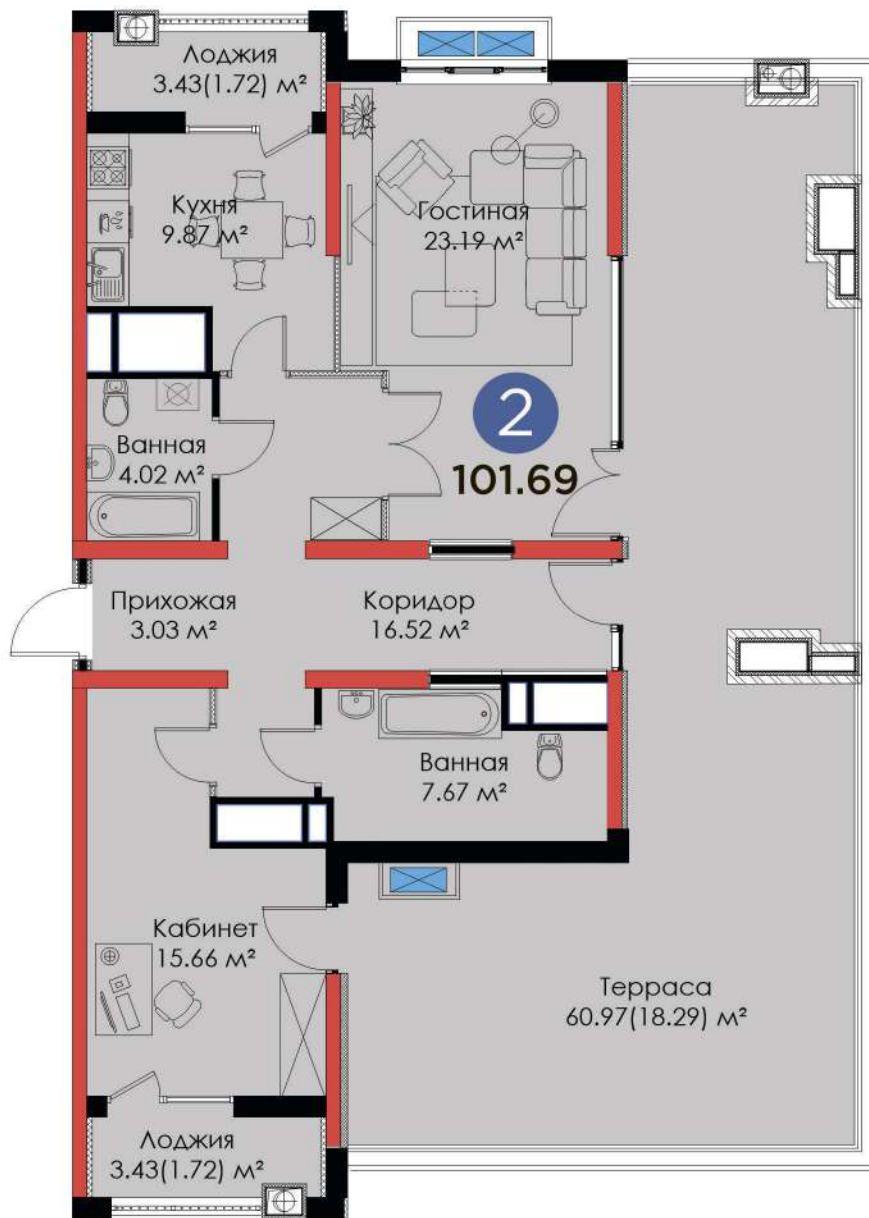

Подъезд 3, этаж 10 (из 10)  
 План Вашей квартиры  
 Квартира 142

Вид на дворовое пространство

2.1м  
 тип 1

Условные обозначения

- монолит
- газоблок
- место для кондиционера
- сантехнический короб

ул. Чиланзарская

Высота оконных проемов

Тип 1

ул. Чиланзарская

Высота оконных проемов

Тип 1

Условные обозначения

- монолит
- газоблок
- место для кондиционера
- сантехнический короб

Подъезд 2, этаж 10 (из 10)  
 План Вашей квартиры  
 Квартира 139

Вид на дворовое пространство

2.1м  
тип 1

вид на улицу

Условные обозначения

- монолит
- газоблок
- место для кондиционера
- сантехнический короб

ул. Чиланзарская

Высота оконных проемов

Тип 1

Подъезд 2, этаж 10 (из 10)  
 План Вашей квартиры  
 Квартира 140

ул. Чиланзарская

Условные обозначения

- монолит
- газоблок
- место для кондиционера
- сантехнический короб

Высота оконных проемов

Тип 1