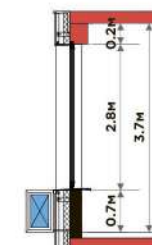

Вид на дворовое пространство

2.1м  
тип 1

вид на улицу

Условные обозначения

- монолит
- газоблок
- место для кондиционера
- сантехнический короб

ул. Чиланзарская

Высота оконных проемов

Тип 1