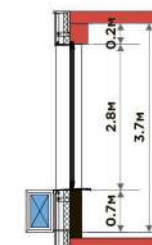

Высота оконных проемов

Тип 1

ул. Чиланзарская

Высота оконных проемов

Тип 1

Условные обозначения

- монолит
- газоблок
- место для кондиционера
- сантехнический короб

Подъезд 2, этаж 10 (из 10)  
 План Вашей квартиры  
 Квартира 139

Вид на дворовое пространство

2.1м  
тип 1

вид на улицу

Условные обозначения

- монолит
- газоблок
- место для кондиционера
- сантехнический короб

ул. Чиланзарская

Высота оконных проемов

Тип 1